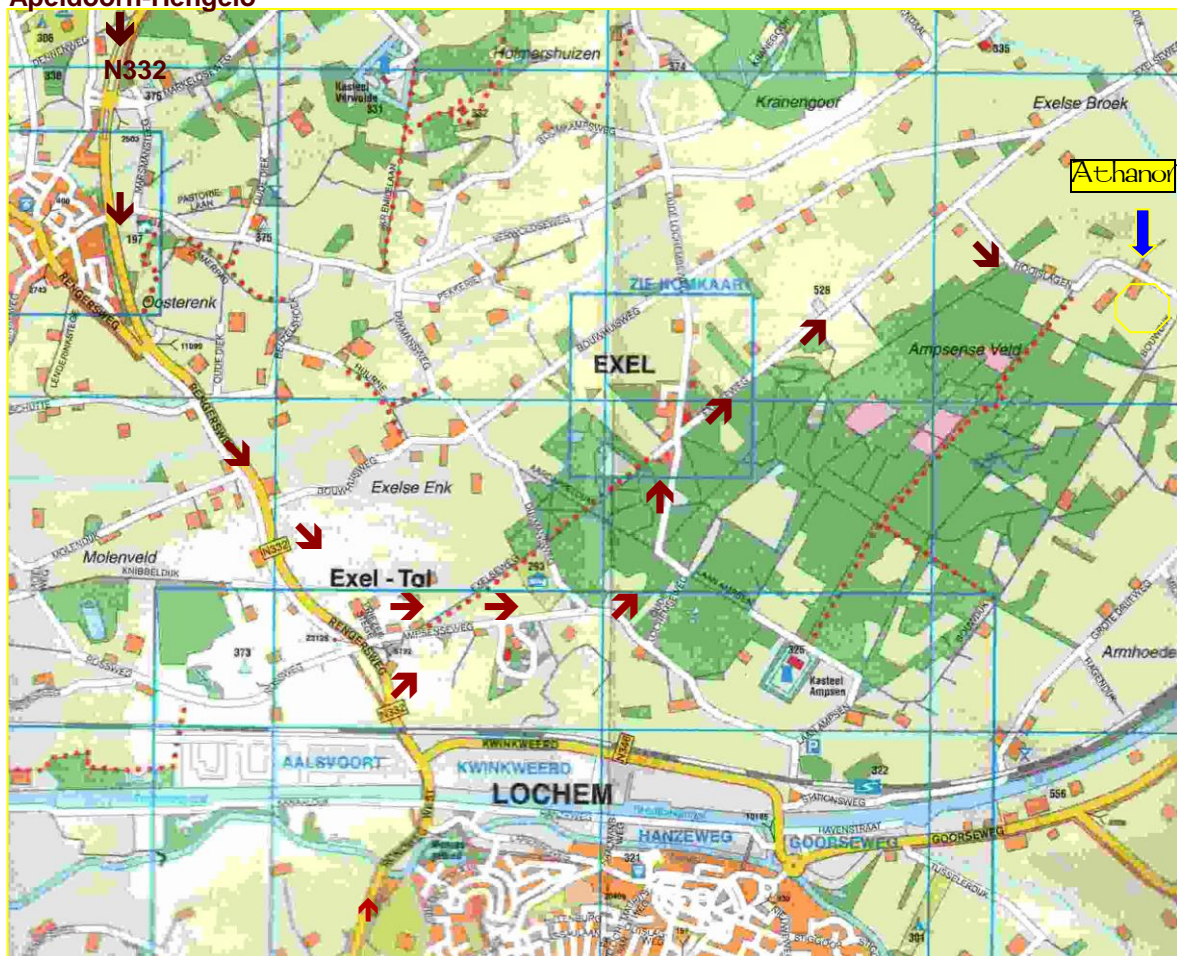

Hooislagen 9

7241 NJ LOCHEM

Tel. 0573-421111

Fax 0573-421140

Routebeschrijving auto:

vanuit het zuiden, westen en oosten en noorden

Neem de A1 Apeldoorn - Hengelo

- afslag 26 richting Lochem en Holten, N332 richting Lochem volgen
- na ca 7 km op rotonde, richting Lochem volgen
- ca 3,2 km na de rotonde bij stoplichten linksaf slaan richting Exel (Ampsenseweg)
- na ca 1,2 km bij wegwijzer linksaf naar Exel (Oude Lochemseweg)
- in Exel meteen rechtsaf richting Markelo (Exelseweg)
- na ca 1,9 km rechtsaf Hooislagen inslaan (afslag vlak na de “Kooihoek” aan de rechterkant)
- na ca 1,2 km ligt links Centrum Athanor
- ingang parkeerplaats 100 m voorbij gebouwen links

A1 Apeldoorn-Hengelo

Zutphen